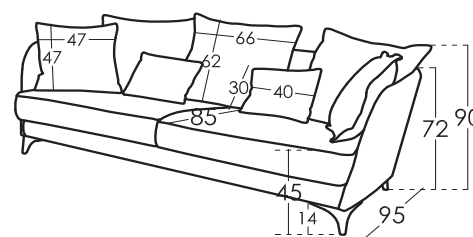

Croquis

Emballage

Emballé avec plastique rétractable et protège-coins