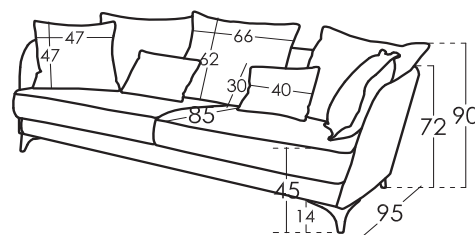

Modelo **NADINE**

Garantía

Armazón y suspensión asiento
Garantía de por vida

Resto del Sofá 2 años*

*Ampliación de 6 meses activándolo en web

Información Técnica

Armazón	Madera pino y tablero
Suspensión Asiento	Garantía de por vida
Suspensión Respaldo	
Asiento	Poliuretano 35kg+fibra+Poliuretano 35kg
Dureza del Asiento	Tacto dureza medium (blanco) + soft (gris)
Respaldo	Poliuretano 30kg
Cojines sueltos	Fibra Fibersilk 100%
Opción Patas	Madera/ metal
Colores	Natural, Nogal/ cromado, gris antracita
Observaciones:	*¿Quieres saber más?
Suspensión Asiento	Consulta las FAQs de nuestra web

Medidas cojines

Brazo	47 x 47 cm
Riñonera	30 x 40 cm
Cojín Grande	62 x 66 cm

Medidas

Ancho	x cm
Alto	90 cm
Fondo	95 cm
Altura Asiento	45 cm
Altura Brazo	72 cm
Altura Respaldo	62 cm
Altura Pata	14 cm
Fondo Abierto	- cm
Peso Neto	- kg
Peso Bruto	- kg
Volumen m ³	- m ³

Croquis

Embalaje

Embalaje con plástico retráctil y cantoneras de protección

Opciones

Tipos Goma Normal

Tacto Soft:
Color Gris
35Kg

Tacto Medium:
Color Blanco
35Kg

Tacto Duro:
Color Verde
30Kg