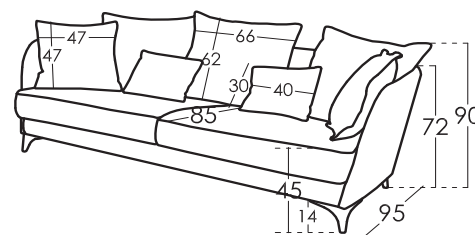

Verpackung

Schrumpffolie Verpackung mit Schutzecken

Optionen

Arten von normalen Schäume

Softe Berührung: Grau 35Kg	Normale Berührung: Weiß 35Kg	Harte Berührung: Grün 30Kg
----------------------------------	------------------------------------	----------------------------------

Maße

Breite	x cm
Höhe	90 cm
Tiefe	95 cm
Sitzhöhe	45 cm
Armlehnehöhe	72 cm
Rückenlehnehöhe	62 cm
Bein Höhe	14 cm
Tiefe wenn offen	- cm
Nettogewicht	- kg
Bruttogewicht	- kg
Umfang m ³	- m ³

Skizze

NADINE wurde von Fama Sofás hergestellt, dessen Qualitätssystem von AENOR und IQNET zertifiziert ist, nach der internationalen Qualitätsverordnung ISO 9001-2015 mit Zertifikat Nr. ES-0790/1999.