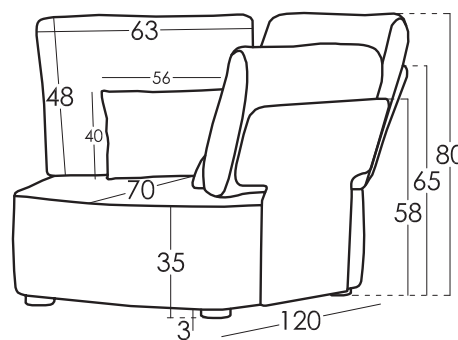

Croquis

Emballage

Emballé avec plastique rétractable et protège-coins