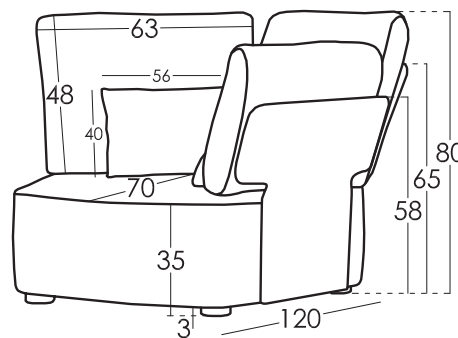

Skizze

Verpackung

Schrumpffolie Verpackung mit Schutzcken