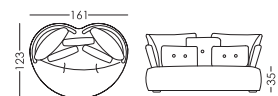

Modelo **MYCUORE**

Información Técnica

Armazón	Madera pino y tablero
Suspensión Asiento	Garantía de por vida
Suspensión Respaldo	
Asiento	Poliuretano 35kg+fibra
Dureza del Asiento	Tacto dureza medium (blanco) *
Respaldo	Fibra Fibersilk 100%
Cojines sueltos	Fibra Fibersik 70% + Pluma 30%
Opción Patas	Patas madera negra / Giratorio
Colores	

Garantía

Armazón y suspensión asiento
Garantía de por vida

Resto del Sofá 2 años*

*Ampliación de 6 meses activándolo en web

Observaciones: [¿Quieres saber más?](#)
Consulta las FAQs de nuestra web

Medidas cojines

Respaldo rincón	80x50
Mariposa	48x36
Cojín grande	65x50
Magic swing	40x26

Medidas

Ancho	161 cm
Alto	85 cm
Fondo	123 cm
Altura Asiento	35 cm
Altura Brazo	- cm
Altura Respaldo	50 cm
Fondo Abierto	- cm
Peso Neto	- kg
Peso Bruto	55 kg
Volumen m3	1,00 m3

Croquis

Embalaje

Embalaje con plástico retráctil y cantoneras de protección

Opciones

Tipos Goma Normal

Tacto Soft:
Color Gris
35Kg

Tacto Medium:
Color Blanco
35Kg

Tacto Duro:
Color Verde
30Kg

Tipos Goma Ignifuga

Tacto Medium:
Color Gris
41Kg

Tacto Soft:
Color Blanco
36Kg

MYCUORE está fabricado por Fama Sofás cuyo sistema de calidad está certificado por AENOR y IQNET, según la norma ISO 9001-2008, con el número de certificado ER 0790/1999.

Todos los modelos han pasado las pruebas exigidas para la concesión de la etiqueta de control de Calidad de los laboratorios de Aidima-Cetem.

*Se puede solicitar una dureza de asiento distinta a la standard con un pequeño incremento de precio