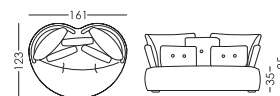

Modell **MYCUORE**

Technische Details

Gestell _____ Kiefernholz und MDF
Sattelgurt _____ N.E.A 10 Jahre Garantie
Rückenlehne Sattelgurt _____
Sitz _____ Polyurethan 35kg + Faser
Sitzkissenharte _____ Medium Berührung (Weiß) *
Rückenlehne _____ Fibersilk 100%
Dekokissen _____ Fibersilk 70% + 30%
Bein-Option _____ Holzbein/ Schwenkbar
Farbe _____

Garantie

Gestell und Sitz Sattelgurt **LEBENSLANG**

Rest des Sofas **2 Jahre***

* Verlängerung der Garantie 6 Monate durch die Webseite

Bemerkungen: _____ * Möchten Sie mehr wissen? Sehen Sie die FAQ auf unserer Webseite

Kissen Maße

Eckerrückenlehne 80x50
Schmetterling 50x29
Seite Kissen 46x40
Magic Swing 40x26

Maße

Breite 161 cm
Höhe 85 cm
Tiefe 123 cm
Sitzhöhe 35 cm
Armlehnehöhe - cm
Rückenlehnehöhe 50 cm
- cm
Nettogewicht - kg
Bruttogewicht 55 kg
Umfang m3 1,00 m3

Skizze

Verpackung

Schrumpffolie Verpackung mit Schutzdecken

Optionen

Arten von normalen Schäume

Softe Berührung: Grau 35Kg	Normale Berührung: Weiß 35Kg	Harte Berührung: Grün 30Kg

Arten von feuerfesten Schäume

Normale Berührung: Grau 41Kg	Softe Berührung: Weiß 36Kg

MYCUORE wurde von Fama Sofas hergestellt, dessen Qualitätssystem von AENOR und IQNET zertifiziert ist, nach der internationalen Qualitätsverordnung ISO 9001-2015 mit Zertifikat Nr. ES-0790/1999.

Alle Modelle haben die forderte Probe für die Einführung eines Qualitätzeichens von der Labor Adima-Cetem.

*Eine verschiedene Sitzhärte als die Standard kann mit eine kleine Preiserhöhung bestellt werden