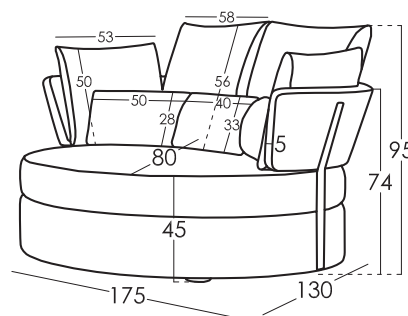

Skizze

MYAPPLE wurde von Fama Sofas hergestellt, dessen Qualitätssystem von AENOR und IQNET zertifiziert ist, nach der internationalen Qualitätsverordnung ISO 9001-2015 mit Zertifikat Nr. ES-0790/1999.

Alle Modelle haben die forderte Probe für die Einführung eines Qualitätzeichens von der Labor Adima-Cetem.