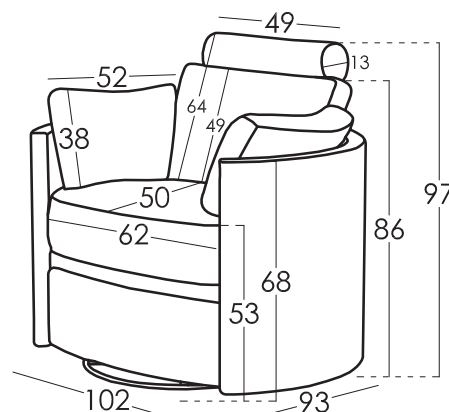

Colores

Observaciones: ¿Quieres saber más?

Consulta las FAQs de nuestra web

Medidas

Ancho 102 cm

Alto 97 cm

Fondo 93 cm

Altura Asiento 53 cm

Altura Brazo 68 cm

Altura Respaldo 64 cm

Fondo Abierto 152 cm

Peso Neto 50 kg

Peso Bruto 21 kg

Volumen m3 0,72 m3

Croquis

Tipos Goma Normal