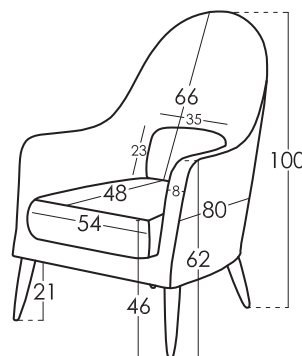

Croquis

Emballage

Emballé avec plastique rétractable et protège-coins