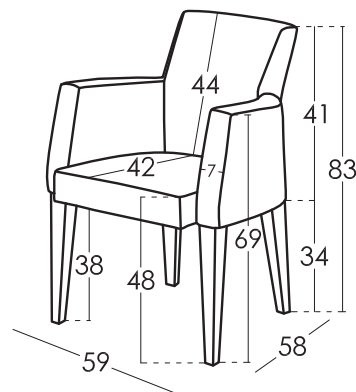

### Información Técnica

Armazón	Madera pino y tablero
Suspensión Asiento	Garantía de por vida
Suspensión Respaldo	
Asiento	Poliuretano 35kg+fibra
Dureza del Asiento	Tacto dureza medium (blanco) *
Respaldo	Goma 30Kg + Fibra 150grs
Cojines sueltos	No lleva
Opción Patas	Madera haya lacada
Colores	Natural, cerezo, nogal, wengue, plata, negro, champagne, blanco
Observaciones:	*¿Quieres saber más? Consulta las FAQs de nuestra web

### Medidas cojines

### Medidas

### Croquis

Ancho	59 cm
Alto	83 cm
Fondo	58 cm
Altura Asiento	48 cm
Altura Brazo	36 cm
Altura Respaldo	44 cm
Fondo Abierto	- cm
Peso Neto	16 kg
Peso Bruto	17 kg
Volumen m3	0,35 m3