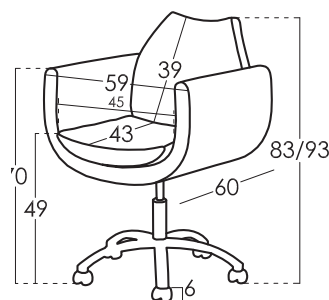

Modèle **MAGNO**

Garantie

Carcasse et suspension assise

Garantie à vie

Reste de Pièces 2 ans*

*Prolongation de 6 mois, en activant la garantie dans le site web.

Information Technique

Carcasse	Carcasse en bois (pin) et MDF
Suspension Assise	
Suspension Dossier	
Assise	Mousse de 30 kg + fibre
Mousse d' assise	Toucher Dur (verte) *
Coussin Dossier	Non compris
Coussin d' ornement	Mousse 33Kg + 150grs
Pieds	Pied Pivotant
Couleur	Avec / Sans Roulettes

Remarques [* Voulez-vous en savoir plus?](#)
Consultez les FAQs de notre site web

Dimensions coussins

Dimensions

Croquis

Largeur	59 cm
Hauteur	83/93 cm
Profondeur	60 cm
Hauteur Assise	69 cm
Hauteur Accoudoir	75 cm
Hauteur Dossier	39 cm
Profondeur ouverte	- cm
Poids Net	18 kg
Poids Brut	19 kg
Volume m3	0,21 m3