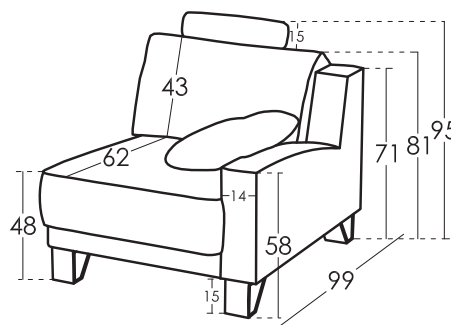

Adorno	45x40
Riñonera	45x30

Medidas

Ancho	x cm
Alto	95 cm
Fondo	99 cm
Altura Asiento	48 cm
Altura Brazo	58 cm
Altura Respaldo	50 cm
Fondo Abierto	- cm
Peso Neto	- kg
Peso Bruto	- kg
Volumen m3	- m3

Croquis