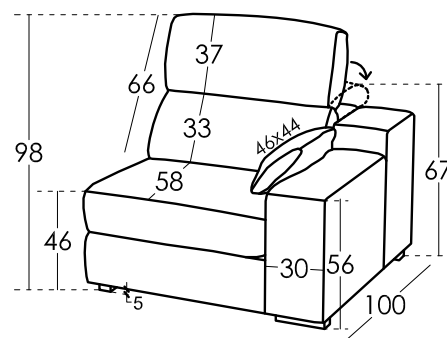

Croquis

Emballage

Emballé avec plastique rétractable et protège-coins