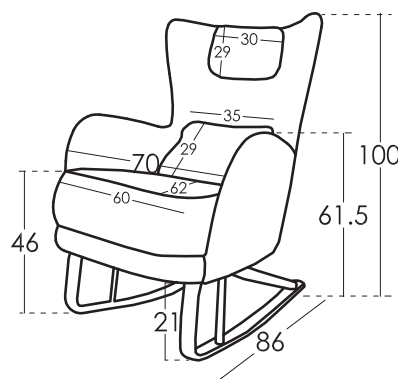

Croquis

Emballage

Emballé avec plastique rétractable et protège-coins