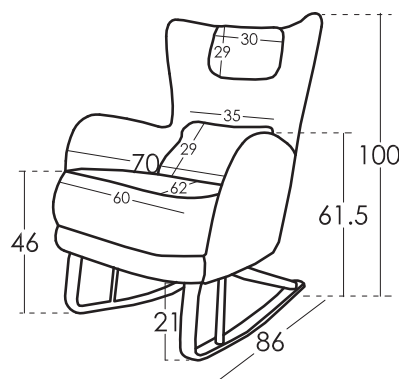

Observaciones: [*¿Quieres saber más?](#)
[Consulta las FAQs de nuestra web](#)

Medidas cojines

Mariposa 20x31

Respaldo mediano 28x37

Medidas

Ancho	70 cm
Alto	100 cm
Fondo	86 cm
Altura Asiento	46 cm
Altura Brazo	61 cm
Altura Respaldo	- cm
Fondo Abierto	- cm
Peso Neto	- kg
Peso Bruto	- kg
Volumen m3	- m3

Croquis

Embalaje

Embalaje con plástico retráctilado y cantoneras de protección

Opciones

Tipos Goma Normal

Tacto Soft:
Color Gris
35Kg

Tacto Medium:
Color Blanco
35Kg

Tacto Duro:
Color Verde
30Kg