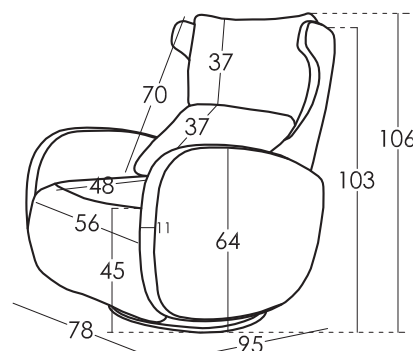

Armazón _____ Madera pino y tablero
 Suspensión Asiento _____ Garantía de por vida
 Suspensión Respaldo _____ Suspensión cincha 80mm
 Asiento _____ Poliuretano 30kg+fibra
 Dureza del Asiento _____ Soft Foam (white) *
 Respaldo _____ Fibra Fibersilk 100%
 Cojines sueltos _____
 Opción Patas _____ Pie giratorio
 Colores _____ Niquelado

Observaciones: _____ *¿Quieres saber más?
 Consulta las FAQs de nuestra web

Medidas cojines

Medidas

Croquis

Ancho 78 cm
 Alto 106 cm
 Fondo 95 cm
 Altura Asiento 45 cm
 Altura Brazo 55 cm
 Altura Respaldo 70 cm
 Fondo Abierto 155 cm
 Peso Neto - kg
 Peso Bruto 40 kg
 Volumen m3 0,70 m3