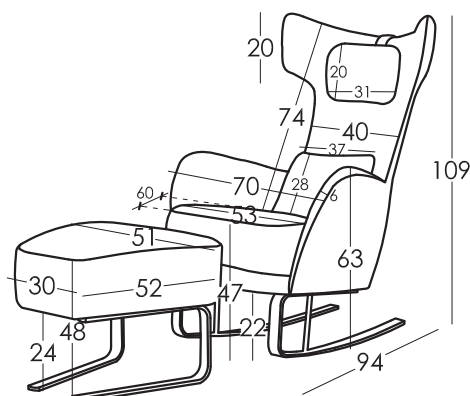

Croquis

Emballage

Emballé avec plastique rétractable et protège-coins