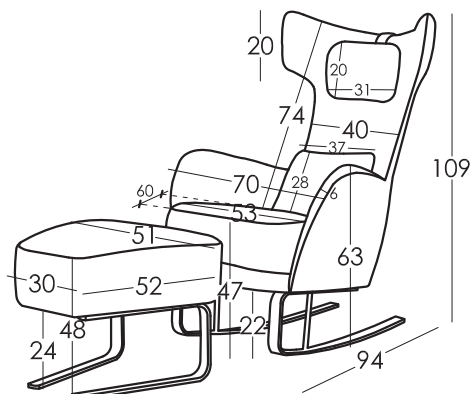

Opción Patas Pie giratorio / Balancín con bloqueo

Colores Blanco / Gris claro / Gris oscuro / Marrón / Niquelado

Observaciones: *¿Quieres saber más?

Consulta las FAQs de nuestra web

Medidas cojines

Mariposa 20x31

Respaldo mediano 28x37

Medidas

Ancho 70 cm

Alto 109 cm

Fondo 94 cm

Altura Asiento 47 cm

Altura Brazo 63 cm

Altura Respaldo 74cm

Fondo Abierto - cm

Peso Neto - kg

Peso Bruto - kg

Volumen m3 0,6 m3

Croquis

Embalaje

Embalaje con plástico retráctilado y cantoneras de protección

Opciones