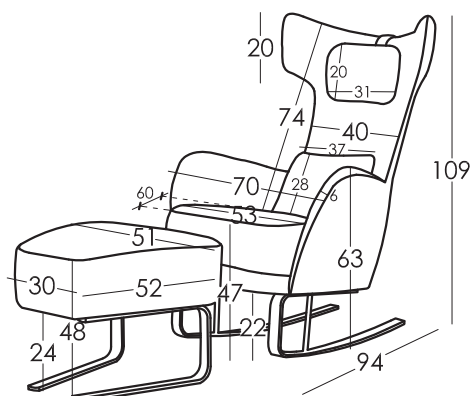

Croquis

Embalaje

Embalaje con plástico retráctilado y cantoneras de protección