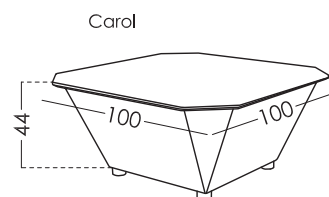

Opciones

Tapa elevable

Arcón

Nivelador horizontal

CAROL está fabricado por Fama Sofás cuyo sistema de calidad está certificado por AENOR y IQNET, según la norma ISO 9001-2008, con el número de certificado ER 0790/1999.

Todos los modelos han pasado las pruebas exigidas para la concesión de la etiqueta de control de Calidad de los laboratorios de Aidima-Cetem.

Enjoy the new design
made in Spain

fama