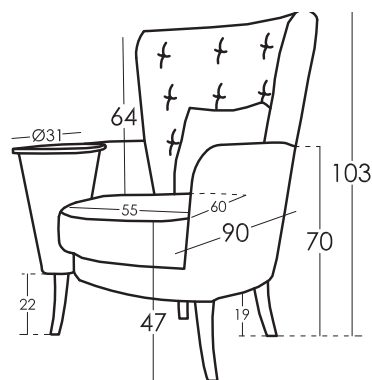

Skizze

Verpackung

Schrumpffolie Verpackung mit Schutzecken