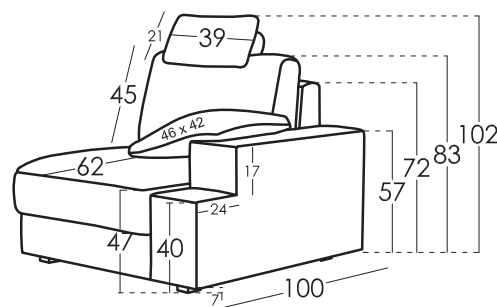

Observaciones: [¿Quieres saber más?](#)
 Consulta las FAQs de nuestra web

Medidas cojines

Respaldo Rincón	65 x 52 cm
Cojín Brazo	46 x 40 cm
Riñonera	42 x 28 cm

Medidas

Ancho	x cm
Alto	102 cm
Fondo	100 cm
Altura Asiento	47 cm
Altura Brazo	57 cm
Altura Respaldo	45 cm
Fondo Abierto	- cm
Peso Neto	- kg
Peso Bruto	- kg
Volumen m3	- m3

Croquis

Embalaje

Embalaje con plástico retráctil y cantoneras de protección

Opciones

Tipos Goma Normal

Tacto Soft: Color Gris 35Kg	Tacto Medium: Color Blanco 35Kg	Tacto Duro: Color Verde 30Kg
-----------------------------------	---------------------------------------	---