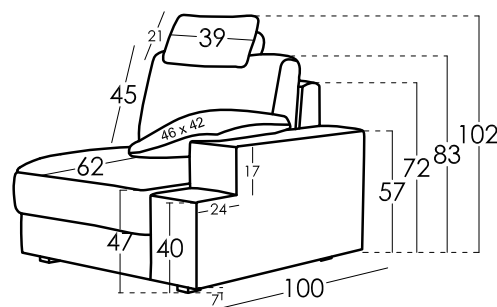

Skizze

Verpackung

Schrumpffolie Verpackung mit Schutzdecken