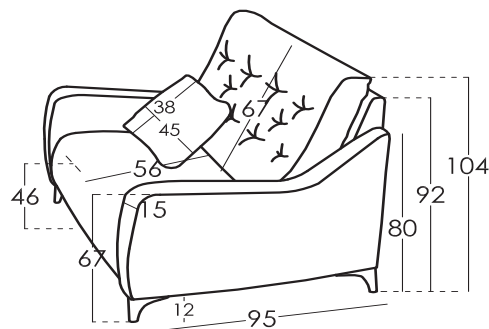

Maße

Breite x cm
Höhe 104 cm
Tiefe 95 cm
Sitzhöhe 46 cm
Armlehnehöhe 67 cm
Rückenlehnehöhe 67 cm
Tiefe wenn offen 158 cm
Nettogewicht - kg
Bruttogewicht - kg
Umfang m - m3

Skizze

*Eine verschiedene Sitzhärte als die Standard kann mit eine kleine Preiserhöhung bestellt werden