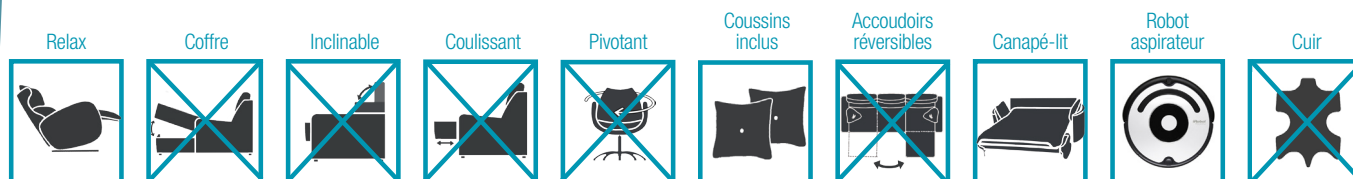

Croquis

Emballage

Emballé avec plastique rétractable et protège-coins

Options

Types de mousse

Toucher doux : couleur grise 30Kg	Toucher moyen : couleur blanche 35Kg	Toucher dur : couleur verte 30Kg
-----------------------------------------	--------------------------------------------	----------------------------------------