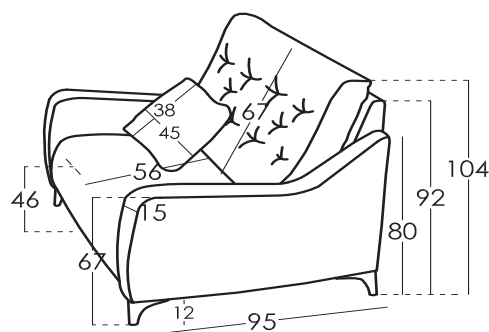

Modèle **AVALON**

Garantie

Carcasse et suspension assise
Garantie à vie

Reste de Pièces 2 ans*

*Prolongation de 6 mois, en activant la garantie dans le site web.

Information Technique

Carcasse	Carcasse en bois (pin) et MDF
Suspension Assise	Garantie à vie
Suspension Dossier	
Assise	Mousse de 30 kg + fibre + Mousse de 35 kg
Mousse d'assise	Toucher medium (blanche) + doux (grise)
Dossier	Fibersilk 100%
Coussin d'ornement	Fibersilk 100%
Pieds	Bois
Couleur	Naturel, Noyer
Remarques	* Voulez-vous en savoir plus? Consultez les FAQs de notre site web

Dimensions coussins

Coussin accoudoir 38 x 45 cm

Dimensions

Largeur	x cm
Hauteur	104 cm
Profondeur	95 cm
Hauteur Assise	46 cm
Hauteur Accoudoir	67 cm
Hauteur Dossier	67 cm
Profondeur	158 cm
Poids Net	- kg
Poids Brut	- kg
Volume m ³	- m3

Croquis

Emballage

Emballé avec plastique rétractable et protège-coins

Options

Types de mousse

Toucher doux : couleur grise 30Kg	Toucher moyen : couleur blanche 35Kg	Toucher dur : couleur verte 30Kg
-----------------------------------------	--------------------------------------------	----------------------------------------