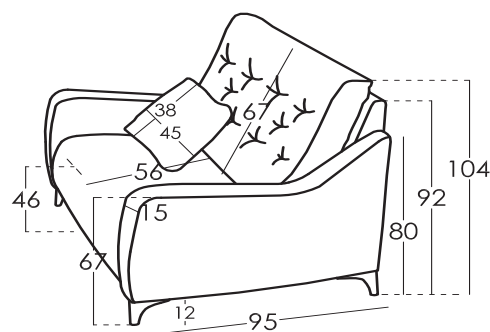

Cojines sueltos Fibra Fibersilk 100%

Opción Patas Madera

Colores Natural, Nogal

Observaciones: *¿Quieres saber más?

Consulta las FAQs de nuestra web

Medidas cojines

Cojín Brazo 38 x 45 cm

Medidas

Ancho x cm
 Alto 104 cm
 Fondo 95 cm
 Altura Asiento 46 cm
 Altura Brazo 67 cm
 Altura Respaldo 67 cm
 Fondo Abierto 158 cm
 Peso Neto - kg
 Peso Bruto - kg
 Volumen m³ - m3

Croquis

Embalaje

Embalaje con plástico retráctil y cantoneras de protección