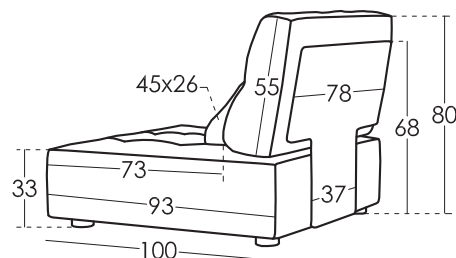

Croquis

Emballage

Emballé avec plastique rétractable et protège-coins