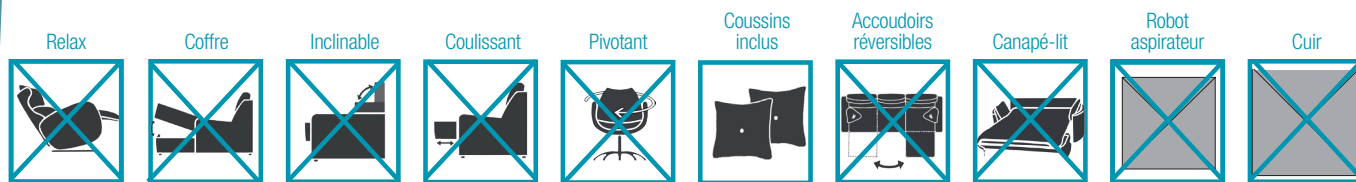

Dimensions coussins

Coussin Dossier 93x50

Coussin lombaire 45x26

Dimensions

| | |
|--------------------|--------|
| Largeur | cm |
| Hauteur | 80 cm |
| Profondeur | 100 cm |
| Hauteur Assise | 33 cm |
| Hauteur Accoudoir | - cm |
| Hauteur Dossier | 55 cm |
| Profondeur ouverte | - cm |
| Poids Net | - kg |
| Poids Brut | - kg |
| Volume m3 | - m3 |

Croquis

Emballage

Emballé avec plastique rétractable et protège-coins

Options

Types de mousse

Toucher doux :
couleur grise
35Kg

Toucher moyen :
couleur blanche
35Kg

Toucher dur :
couleur verte
30Kg