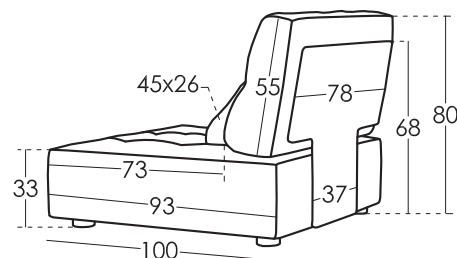

Croquis

Embalaje

Embalaje con plástico retráctil y cantoneras de protección