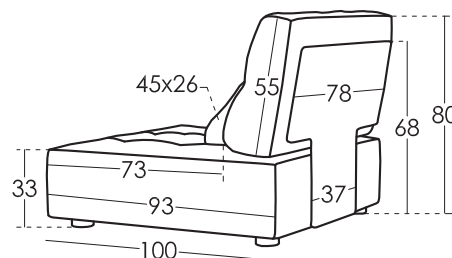

Skizze

Verpackung

Schrumpffolie Verpackung mit Schutzdecken