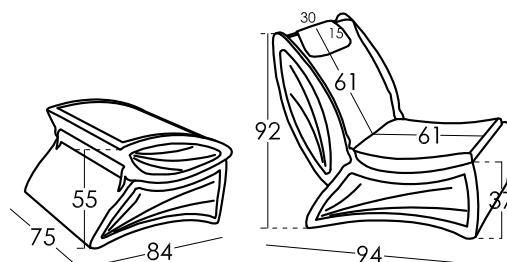

### Dimensions coussins

Assise	65 x 60
Appui Tête	30x 15
Dossier	30x 61

### Emballage

Dimensions boîte 83x75x54

### Dimensions Coussins

Largeur	75 cm
Hauteur	92 cm
Profondeur	94 cm
Hauteur assise	37 cm
Hauteur Dossier	61 cm
Poids Net	-
Poids Brut	27 kg
Volume m3	0.40 m3

### Dimensions