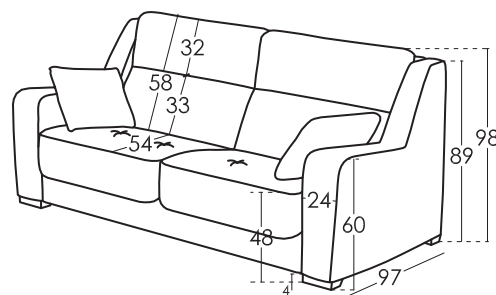

Croquis

Tipos Goma Normal

Tacto Soft:
Color Gris
35Kg

Tacto Medium:
Color Blanco
35Kg

Tacto Duro:
Color Verde
30Kg

ALTEA está fabricado por Fama Sofás cuyo sistema de calidad está certificado por AENOR e IQNET, según la norma ISO 9001-2008, con el número de certificado ER 0790/1999.

Todos los modelos han pasado las pruebas exigidas para la concesión de la etiqueta de control de Calidad de los laboratorios de Aidima-Cetem.

Tipos Goma Ignifuga

Tacto Medium:
Color Gris
41Kg

Tacto Soft:
Color Blanco
36Kg

*Se puede solicitar una dureza de asiento distinta a la standard con un pequeño incremento de precio