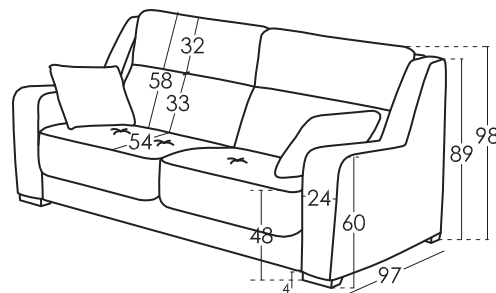

Skizze

Verpackung

Schrumpffolie Verpackung mit Schutzdecken

Optionen

Relax	Trühe	Verstellbar	Herausnehmbar	Schwenkbar	Inklusive Dekokissen	Umkehrbare Armlehne	Schlafsofa	Sauber Roboter	Leder

Arten von normalen Schäume

Softe Berührung: Grau 35Kg	Normale Berührung: Weiß 35Kg	Harte Berührung: Grün 30Kg

Arten von feuerfesten Schäume

Normale Berührung: Grau 41kg	Softe Berührung: Weiß 36Kg

ALTEA wurde von Fama Sofás S.L. hergestellt, dessen Qualitätssystem von AENOR und IQNET zertifiziert ist, nach der internationalen Qualitätsverordnung ISO 9001-2015 mit Zertifikat Nr. ES-0790/1999.

Alle Modelle haben die forderte Probe für die Einführung eines Qualitätzeichens von der Labor Adima-Cetem.

*Eine verschiedene Sitzhärte als die Standard kann mit eine kleine Preiserhöhung bestellt werden