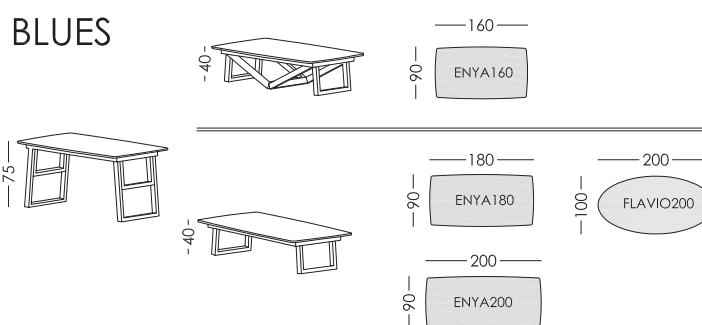

Croquis

BLUES est fabriqué par Fama Sofás, dont le système de qualité est certifié par Aenor et IQNET, selon la norme ISO 9001-2000, avec le numéro de certificat ER 0790/1999.

Tous les modèles ont dépassé les preuves exigées pour la concession de l'étiquette de contrôle de Qualité des laboratoires d'Aidima-Cetem

Enjoy the new design
made in Spain

fama